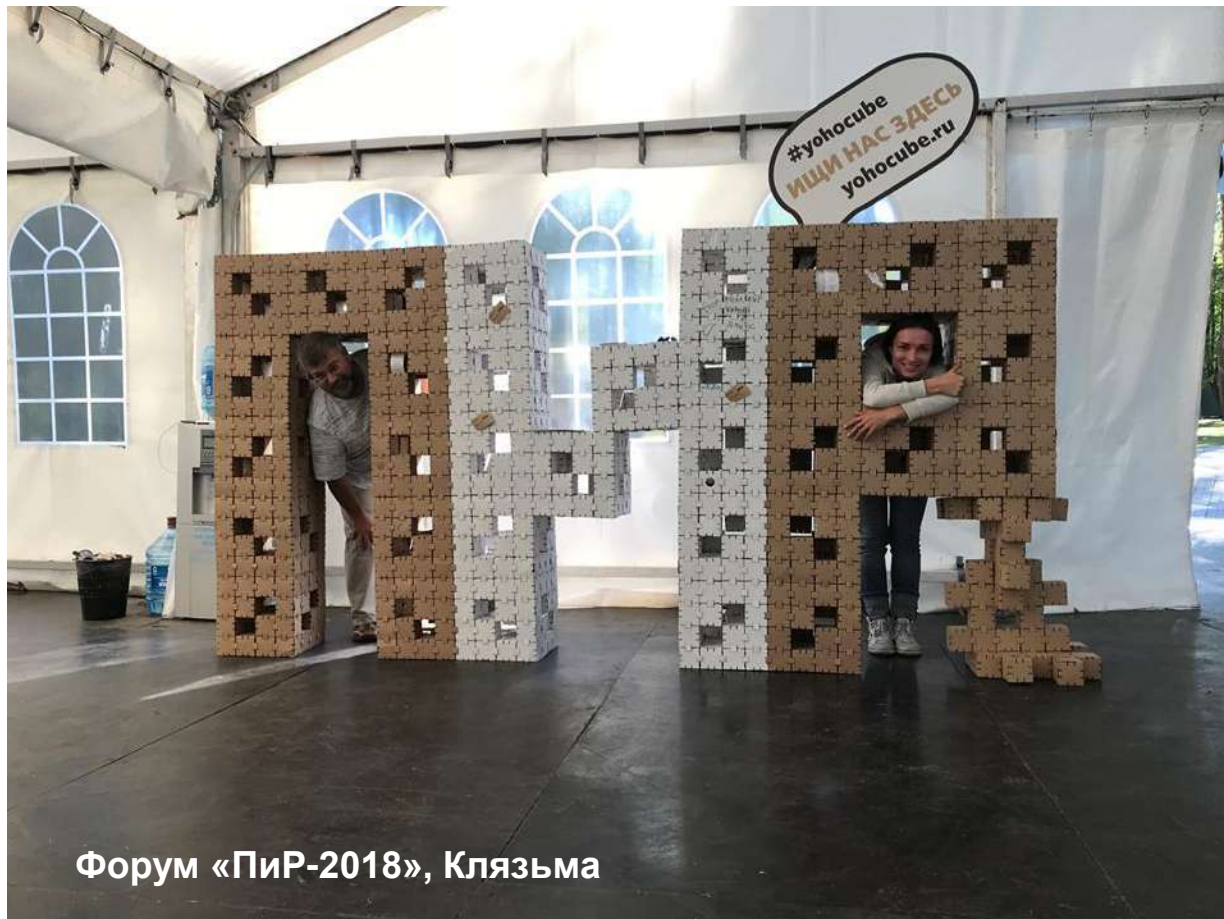

# Мастер-класс по анимации на «Рок-Йолке», Москва, 2021

# Оформление интерьеров и мероприятий

Мероприятие в «Сколково» слёт франчайзи «Ясам». Москва, 2018

Крипто-конференция,  
Москва, 2019

«Кубик с пожеланием»

# Тимбилдинг и оформление мероприятий

Скульптура лого, символ, где каждый кубик или элемент может быть человеком, отделом, задачей, ценностью или другим элементом корпоративной культуры.

Задача - сделать ее "красивой", гармоничной, устойчивой.