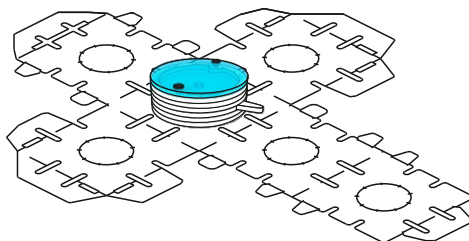

1 комплект сборных модулей «Фонарик»

Куб

x 12

Призма

x 6

Втулка

x 1

1. Соединение модуля «Фонарик» с YoHo-кубиком снаружи:

2. Соединение модуля «Фонарик» с YoHo-кубиком внутри:

 $\times 3$
 $\times 5$

 $\times 4$
 $\times 5$

Фонарь
снаружи

РАКЕТА

МАЯК

 $\times 8$ $\times 1$
 $\times 6$

 $\times 12$
 $\times 5$

Отверстие

Отверстие

Фонарь
внутри

Втулка

ЦВЕТОК

БАШНЯ